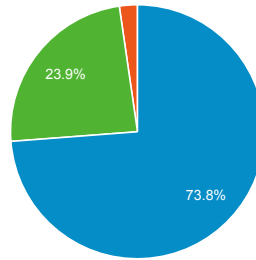

00:01:26
Avg for View: 00:01:26 (0.00%)

Visits and Pageviews by Mobile (Inc...)

Mobile (Including Tablet)	Sessions	Pageviews
Yes	42,609	94,923
No	17,504	44,838

Organic Searches by Keyword

Keyword	Organic Searches
(not provided)	25,570
البوابة التعليمية	102
وزارة التربية والتعليم البحرين	26
البوابه التعليميه	24
البوابة التعليمية تسجيل ال دخول	12
بوابة التعليمية	11
موقع وزارة التربية والتعليم الخدمات الالكترونية	11
وزارة التربية والتعليم	10
www.moe.gov.bh	9
www.moe.gov.et	9

Visits by Traffic Type

organic direct referral

Visits by Visitor Type

New Visitor Returning Visitor

Visits

Top 10 Viewed Pages

Page Title	Sessions
الرئيسية - وزارة التربية وال تعليم	16,800
البوابة التعليمية	12,673
الخدمات الإلكترونية	4,592
المحتوى التعليمي الرقمي	3,867
دليل الكتب والمقررات الدراس ية	3,357
Home MOE	2,969
الأخبار	2,913
التسجيل وعرض النتائج ال بعثات الدراسية	2,018
تسجيل الدخول	1,489
اتصل بنا	1,476