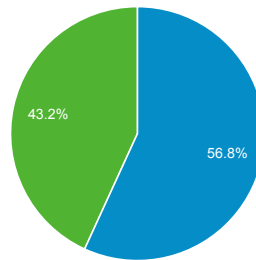

00:01:26
Avg for View: 00:01:26 (0.00%)

Visits and Pageviews by Mobile (Inc...)

Mobile (Including Tablet)	Sessions	Pageviews
Yes	42,609	94,923
No	17,504	44,838

Organic Searches by Keyword

Keyword	Organic Searches
(not provided)	25,570
البوابة التعليمية	102
وزارة التربية والتعليم البحرين	26
البوابه التعليميه	24
البوابة التعليمية تسجيل ال دخول	12
بوابة التعليمية	11
موقع وزارة التربية والتعليم الخدمات الالكترونية	11
وزارة التربية والتعليم	10
www.moe.gov.bh	9
www.moe.gov.et	9

Visits by Traffic Type

organic direct referral

Visits by Visitor Type

New Visitor Returning Visitor

Visits

Top 10 Viewed Pages

Page Title	Sessions
الرئيسية - وزارة التربية وال تعليم	16,800
البوابة التعليمية	12,673
الخدمات الإلكترونية	4,592
المحتوى التعليمي الرقمي	3,867
دليل الكتب والمقررات الدراس ية	3,357
Home MOE	2,969
الأخبار	2,913
التسجيل وعرض النتائج ال بعثات الدراسية	2,018
تسجيل الدخول	1,489
اتصل بنا	1,476